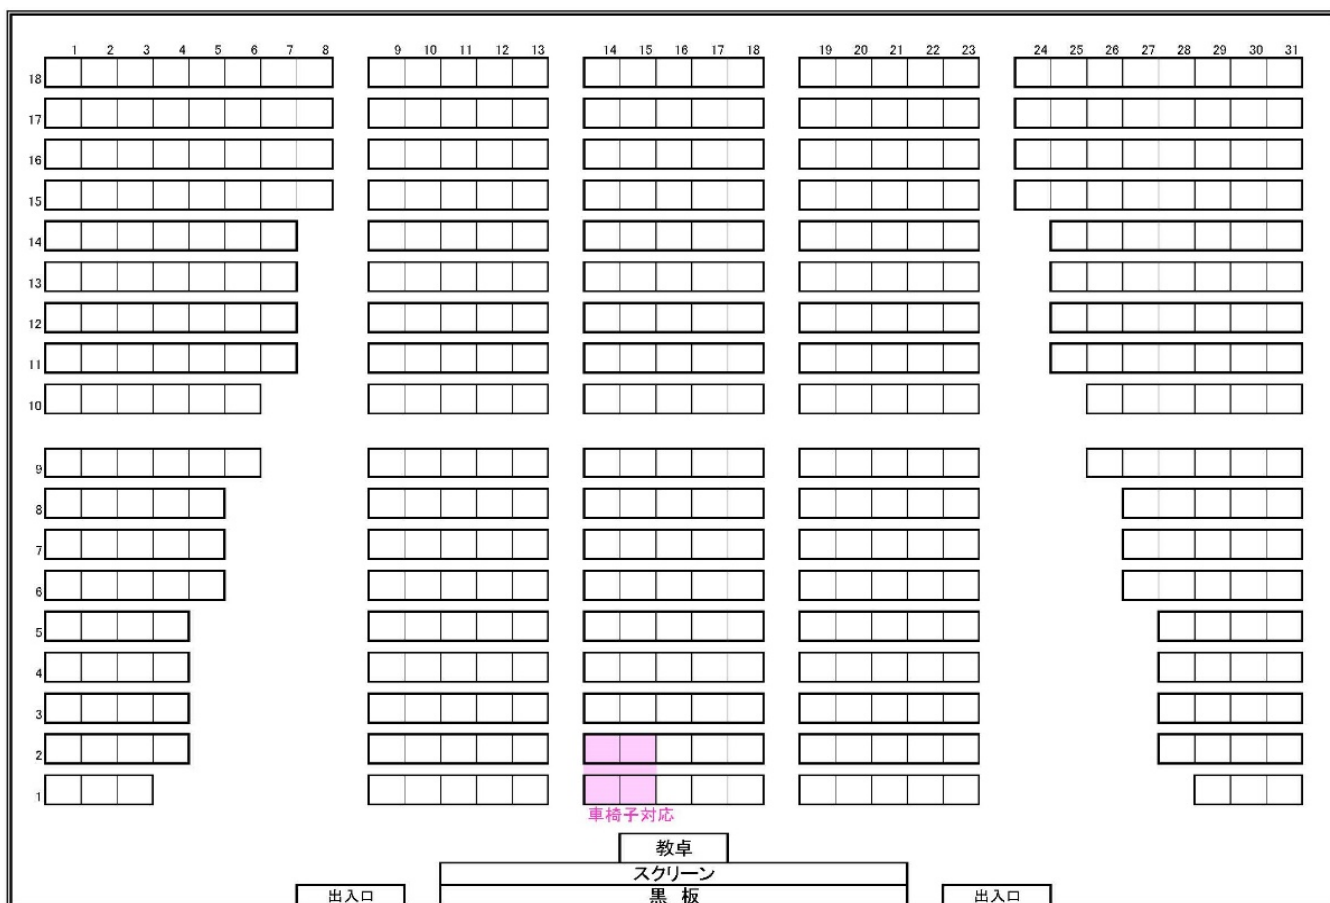

2号館 (GB155教養大講堂)

収容人数：482人 (試験時：276人)

内部写真

レイアウト

教室設備

- ・ 固定机
- ・ 黒板
- ・ プロジェクター
- ・ BD
- ・ 書画カメラ