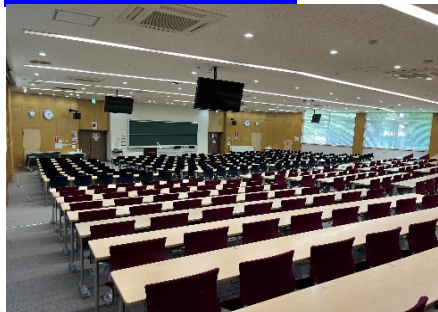

2号館 (GB155教養大講堂)

収容人数：482人 (試験時：276人)

内部写真

レイアウト

教室設備

- ・ 固定机
- ・ 黒板
- ・ プロジェクター
- ・ BD
- ・ 書画カメラ