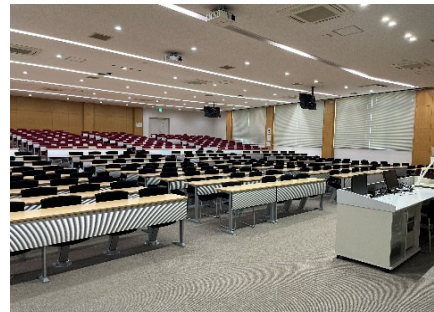

2号館 (GB155教養大講堂)

収容人数：482人 (試験時：276人)

内部写真

レイアウト

教室設備

- ・ 固定机
- ・ 黒板
- ・ プロジェクター
- ・ BD
- ・ 書画カメラ